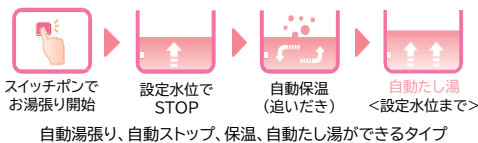

[フルオート]

給湯 追いだき

TC-910

呼び出し機能付

体脂肪率測定
消費カロリー測定
半身浴モード

塩風等に強く錆びにくい
塩害対策塗装品

フルオートタイプ

(本体+浴室&台所リモコンセット)
メーカー希望小売価格 466,400円(税込)

特別価格

(税込)

178,200 円

※工事費別途

浴室リモコン
FC-910

台所リモコン
MC-910

パーパスなら安心

Made In Japan!