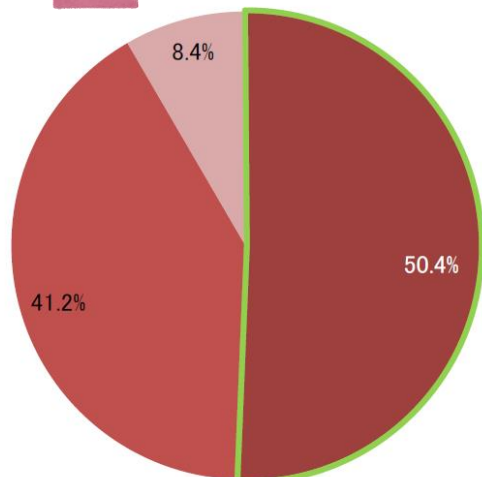

コロナウイルス感染症もまだまだ心配な日々が続いておりますが、いかがお過ごしでしょうか。

さて、今回は **免疫力を上げる入浴のコツ** をお伝えさせていただきます。

こちらにチェックリストをご用意してみました。

お客様の入浴習慣が免疫UPにつながりやすいかどうかチェック！

入浴習慣チェックリスト

- 1. 浴前、入浴後にそれぞれコップ1杯以上の水分を飲んでいる
- 2. 湯温は41℃までにしている
- 3. 汗が出るまで浴槽に浸かる
- 4. 湯上りはクーラーや扇風機に当たらない
- 5. 寝る1～2時間前に入浴している
- 6. 入浴剤を使っている
- 7. 入浴中はスマホは持ちこまないようにしている
- 8. 肩までしっかり浸かる
- 9. 入浴前に浴室暖房をかける、シャワーでかけ流しをして浴室をあたためる
- 10. 浴槽で深呼吸をする、歌を歌う
- 11. 浴槽からでるとき、水を体につけない
- 12. 毎日浴槽に浸かっている

チェックが5個以下の方は「免疫が上がりにくい入浴」をしてしまっている可能性が高いです。

リンナイ(株)調べ

”免疫”が上がりにくい入浴”をしてしまっている方は

約5割！

■ 0～5個 【免疫が上がりにくい入浴をしてしまっている可能性大！】

■ 6～8個 【より正しい入浴法を意識することで免疫を上げよう！】

■ 9～12個 【免疫が上がりやすい入浴が実践できています！】

入浴のコツは裏面をチェック！👉