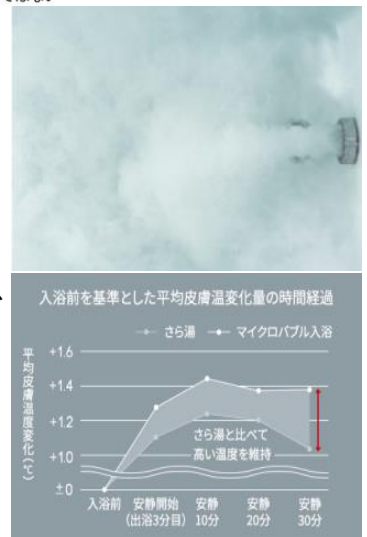

2. 毎日40℃のお湯に全身浴で10～15分が基本 血流を良くするには、熱すぎない40℃のお風呂に肩まで全身浴で10～15分入ることが基本です。この基本的な入浴法で血流は改善し、体温を程よく上昇させます。40℃を超える熱いお風呂は入浴時に血圧の急上昇を引き起こすだけでなく、体温も急上昇させた後、すぐに体温が下がりますので結果として温まりが長く続きません。また、長く入り過ぎますと、のぼせ（熱中症）を引き起こしますので、長くても15分以内で、額に汗をかいたら湯船から出るのが良いタイミングです。毎日入ることで良い睡眠にもつながり疲労も回復します

3. お風呂でマインド“フロ”ネス！？ コロナ禍もあって、日中は日常生活や仕事などで例年より強くストレスを感じ、交感神経が強く働いています。交感神経が強く働きすぎると免疫力が低下しますので、お風呂でリラックスして副交感神経の働きを強めることが大切です。湯船では40℃以下のぬるめの湯に浸かり目を閉じて腹式呼吸で鼻から3秒息を吸い、すぼめた口から5秒かけて息を吐きだす“マインドフロネス”瞑想で、もっとストレス解消が期待できます。

掲載の情報はリンナイ株式会社が2020年10月21日にリリースした熱と暮らし通信によります。

温泉、お好きですか？

温泉が好きという方は約70%！でも昨今のコロナウイルスのせいで、最近行けてないのではないのでしょうか？ そんなお客様にオススメなのが、リンナイのマイクロバブルバスユニット！ 真っ白なお湯で、自宅でも温泉気分が味わえます！

人気の白濁のお湯をご家庭に

実際に体験された方からは、「さら湯よりも上質で、高級な印象を受ける」「温泉に入っているようで、入浴自体が楽しい」といった声をいただいています。

優れた保温・保湿効果

全身を包み込む泡によって、お湯の熱が芯まで伝わり、湯あがり後の温かさが持続します。また、マイクロバブルの微小な泡が皮膚表面の汚れをやさしく洗浄します。

敏感肌の方・お子様にも安心

水と空気だけで生みだされる白濁したお湯は、肌への刺激が心配な方やお子様でも安心してお使いいただけます。

2019年度日本福祉大学と東邦ガス株式会社の共同研究

Rinnai のマイクロバブルバスユニットなら、半日の工事でお取り付けできます！詳しくはお問合せください！