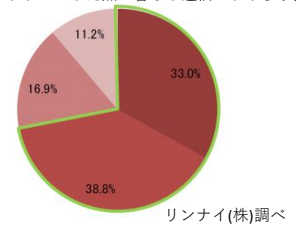

東京都市大学人間科学部 早坂教授監修 免疫力を高めやすい入浴のポイントはこちら！

1. 免疫力アップのカギは入浴による血流改善と体温上昇。免疫は「病原体に対する身体の総合防衛システム」です。何か特定のことをすれば、免疫力が劇的にアップするという方法はありませんが、免疫力を上げると考えられる生活習慣があります。その1つが入浴です。免疫系では、免疫細胞が作られる場所と実際に機能する場所が体内では離れていますが、血流が良くなることで免疫細胞が体内を効率よく循環するようになり、免疫機能が向上すると考えられます。また、体温上昇そのもので免疫細胞が活性化されます。これらのことから適切な入浴が免疫力を上げると期待されます。

2. 毎日40℃のお湯に全身浴で10～15分が基本 血流を良くするには、熱すぎない40℃のお風呂に肩まで全身浴で10～15分入ることが基本です。この基本的な入浴法で血流は改善し、体温を程よく上昇させます。40℃を超える熱いお風呂は入浴時に血圧の急上昇を引き起こすだけでなく、体温も急上昇させた後、すぐに体温が下がりますので結果として温まりが長く続きません。また、長く入り過ぎますと、のぼせ（熱中症）を引き起こしますので、長くても15分以内で、額に汗をかいたら湯船から出るのが良いタイミングです。毎日入ることで良い睡眠にもつながり疲労も回復します

3. お風呂でマインド“フロ”ネス！？ コロナ禍もあって、日中は日常生活や仕事などで例年より強くストレスを感じ、交感神経が強く働いています。交感神経が強く働きすぎると免疫力が低下しますので、お風呂でリラックスして副交感神経の働きを強めることが大切です。湯船では40℃以下のぬるめの湯に浸かり目を閉じて腹式呼吸で鼻から3秒息を吸い、すぼめた口から5秒かけて息を吐きだす“マインドフロネス”瞑想で、もっとストレス解消が期待できます。

掲載の情報はリンナイ株式会社が2020年10月21日にリリースした熱と暮らし通信によります。

温泉、お好きですか？

温泉が好きという方は約70%！でも昨今のコロナウイルスのせいで、最近行けてないのではないのでしょうか？ そんなお客様にオススメなのが、リンナイのマイクロバブルバスユニット！ 真っ白なお湯で、自宅でも温泉気分が味わえます！

人気の白濁のお湯をご家庭に

実際に体験された方からは、「さら湯よりも上質で、高級な印象を受ける」「温泉に入っているようで、入浴自体が楽しい」といった声をいただいています。

優れた保温・保湿効果

全身を包み込む泡によって、お湯の熱が芯まで伝わり、湯あがり後の温かさが持続します。また、マイクロバブルの微小な泡が皮膚表面の汚れをやさしく洗浄します。

敏感肌の方・お子様にも安心

水と空気だけで生みだされる白濁したお湯は、肌への刺激が心配な方やお子様でも安心してお使いいただけます。